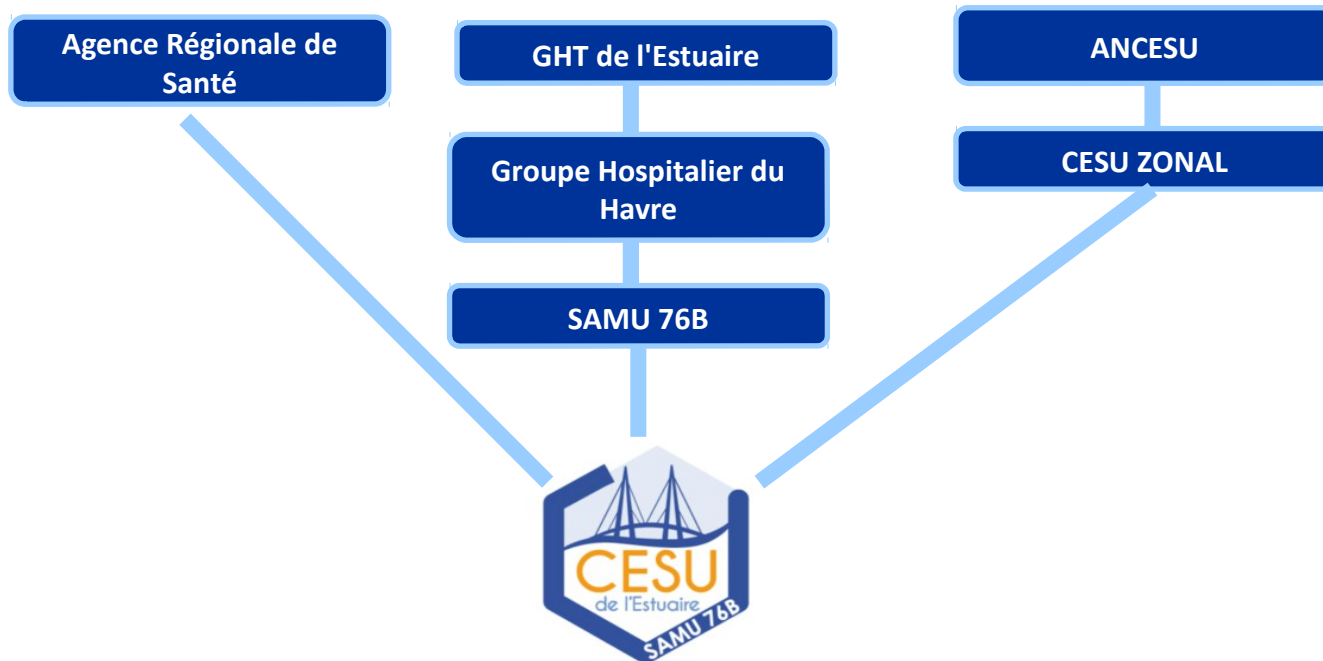

ORGANIGRAMME CESU DE L'ESTUAIRE

TUTELLES

OFFRE DE FORMATIONS

AFGSU 1 et 2

Arrêté du 06/07/2019
 Formation initiale
 Formation continue
 Recyclages

FORMATEURS AFGSU

Arrêté du 18/08/2018
 Devenir formateur AFGSU
 au sein d'un CESU

OUVERTURE SUR LA VILLE

TRANSDEV LIA
 TOTAL
 ECOLES

« A la carte »

CESU ET COVID
 NOS INTERNES
 FACE à
 l'URGENCE
 INITIATION AUX
 GSU

En 2022

Arrêté juillet 2019
 AFGSU SSE
 ANNEXE
 3 4 7 8 12